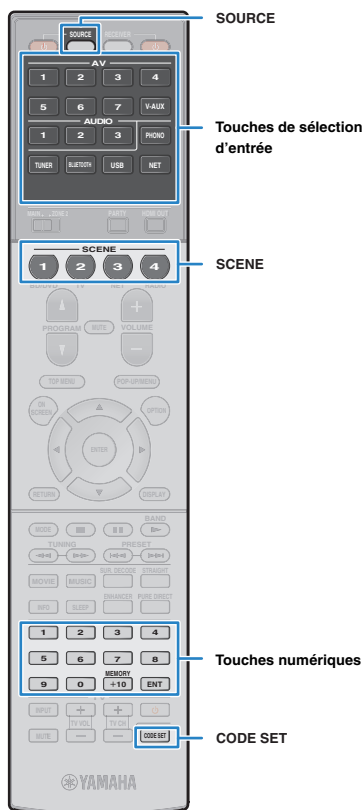

Configuration des attributions de scène

Pour contrôler le dispositif de lecture après la sélection d'une scène, suivez la procédure ci-dessous.

1. **1** Si vous n'avez pas encore enregistré le code de télécommande de l'appareil de lecture, reportez-vous à la section « Enregistrement de codes de télécommande pour les appareils de lecture » (p.3) avant d'effectuer cette opération.
2. **2** Maintenez la touche SCÈNE correspondante et la touche de sélection d'entrée enfoncées simultanément pendant plus de trois secondes.

SOURCE clignote deux fois pour indiquer que la configuration est réussie.

S'il clignote six fois, la configuration a échoué. Recommencez l'étape 2.

Réinitialisation des codes de télécommande

Vous pouvez réinitialiser le code de télécommande attribué à chaque touche de sélection d'entrée.

1. **1** Appuyez sur CODE SET.
   SOURCE clignote deux fois.
   Effectuez chacune des étapes suivantes en 1 minute. Sinon, le réglage sera annulé. Dans ce cas, répétez la procédure depuis l'étape 1.
2. **2** Appuyez sur la touche de sélection d'entrée.
3. **3** Utilisez les touches numériques pour entrer « 5098 ».

SOURCE clignote deux fois, dès que le code est réinitialisé.

Il clignote 6 fois en cas d'échec de la réinitialisation. Répétez la procédure depuis l'étape 1.

Pour restaurer les réglages d'usine par défaut de la télécommande, procédez comme suit :

- ① Appuyez sur CODE SET.
- ② Appuyez sur RECEIVER.
- ③ Utilisez les touches numériques pour entrer « 9981 ».