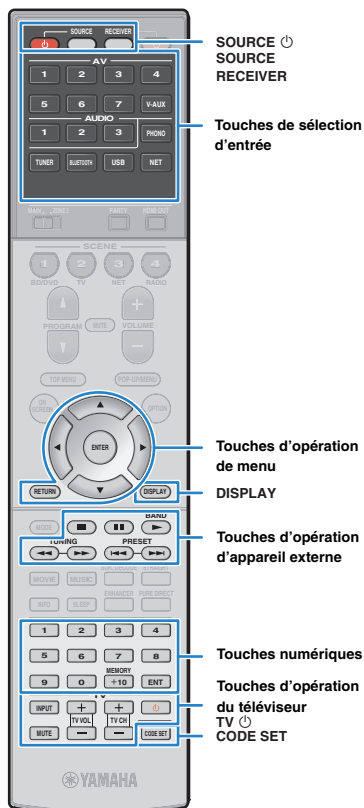

Enregistrement des codes de télécommande pour des appareils de lecture

Vous pouvez utiliser la télécommande de l'unité pour faire fonctionner des appareils de lecture si vous avez enregistré leur code. Vous pouvez également utiliser les touches de sélection d'entrée auxquelles des codes de télécommande sont attribués pour changer les appareils de lecture contrôlés par la télécommande.

1 Voir « Liste des codes de commande » (p.6) pour trouver le code de la télécommande de votre dispositif de lecture.

- En présence de plusieurs codes, enregistrez le premier de la liste. S'il ne fonctionne pas, essayez les autres codes.

2 Appuyez sur CODE SET. SOURCE clignote deux fois.

Effectuez chacune des étapes suivantes en 1 minute. Sinon, le réglage sera annulé. Dans ce cas, répétez la procédure depuis l'étape 2.

3 Appuyez sur la touche de sélection d'entrée.

Par exemple, appuyez sur AV 1 pour définir le code de télécommande de l'appareil de lecture raccordé à la prise AV 1.

4 Utilisez les touches numériques pour entrer le code de télécommande à 4 chiffres.

SOURCE clignote deux fois, dès que le code est enregistré. Il clignote 6 fois en cas d'échec de l'enregistrement. Répétez la procédure depuis l'étape 2.

- Pour plus d'informations sur la manière d'attribuer un code de télécommande à une touche SCENE, reportez-vous à la section « Configuration des attributions de scène » (p.4).

■ Commande d'un appareil de lecture

Une fois le code de télécommande associé à votre appareil de lecture enregistré, vous pouvez le commander à l'aide des touches suivantes après avoir sélectionné la source d'entrée ou la scène.

- Appuyez sur SOURCE ou sur RECEIVER pour changer l'appareil (unité ou appareil externe) commandé par les touches d'opération de menu, la touche DISPLAY et les touches numériques. Vous pouvez utiliser l'unité après avoir appuyé sur RECEIVER (en orange) et un appareil externe après avoir appuyé sur SOURCE (en vert). Par exemple, si vous enregistrez le code de télécommande de votre appareil externe sur TUNER, vous pourrez contrôler la radio FM/AM intégrée à l'unité après avoir appuyé sur RECEIVER et l'appareil externe après avoir appuyé sur SOURCE.