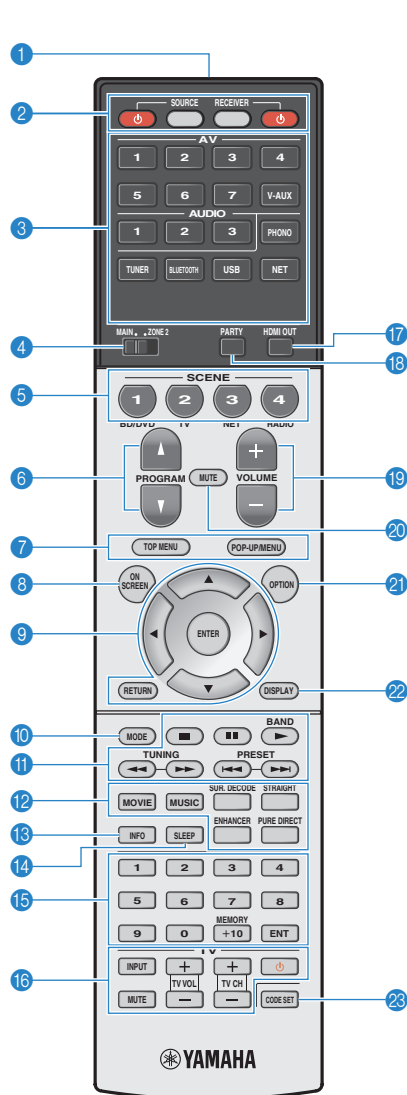

## Fonctions de la télécommande

### 1 Émetteur de signal de commande

Émet des signaux infrarouges.

### 2 Touche SOURCE

Met l'appareil externe sous et hors tension.

### Touche SOURCE

Règle la télécommande pour commander des appareils externes (p.3). Cette touche s'allume en vert dès que vous appuyez dessus.