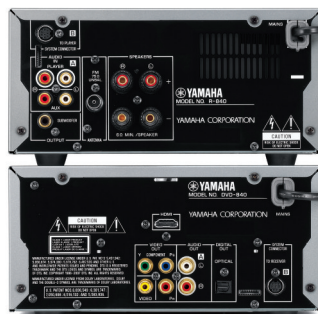

Vue arrière

- Finition Silver ou Black
- Dimensions du sur-cartonnage (LxHxP) : 742 x 437 x 393 mm
- Poids net : 19 kg
- Code EAN Silver : 4957812470865
- Code EAN Black : 4957812470858
- Eco-participation : 0,84 € HT, soit 1 € TTC