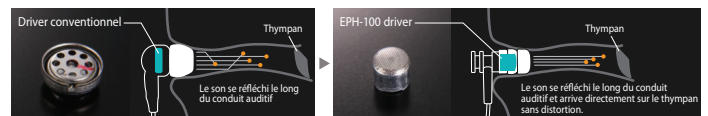

Pratique

- Rangement facile grâce au clip câble qui permet de loger le connecteur jack 3,5 mm
- Fourni avec 5 tailles de caches en silicone ultrasouple pour un confort optimal.
- Rallonge câble fourni de 2 mètres

- Ce nouveau concept de casque utilise un « driver » de seulement 6 mm de diamètre